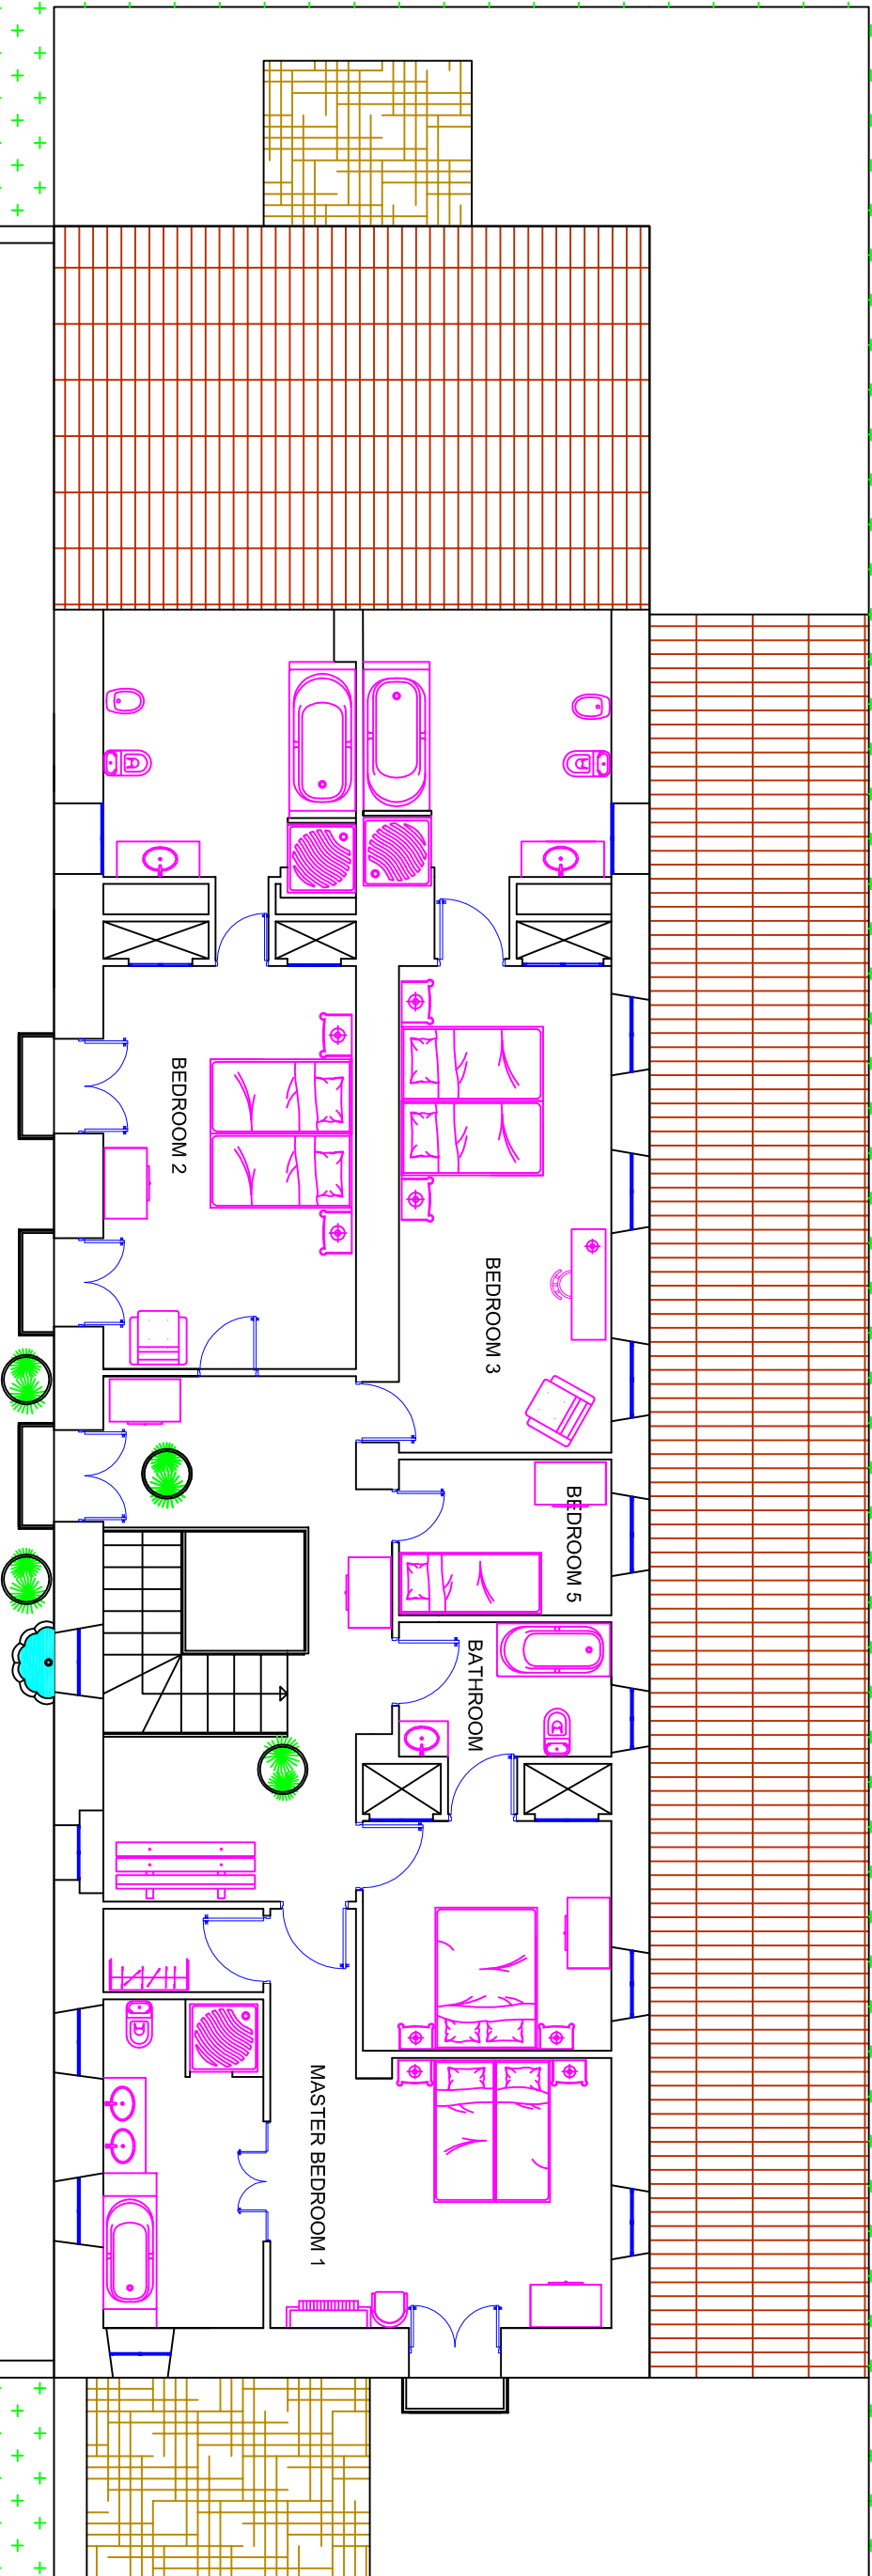

POOL PATH

COURTYARD

FIRST FLOOR PLAN

ESCALA :
1/100

FECHA :
ENERO 2016