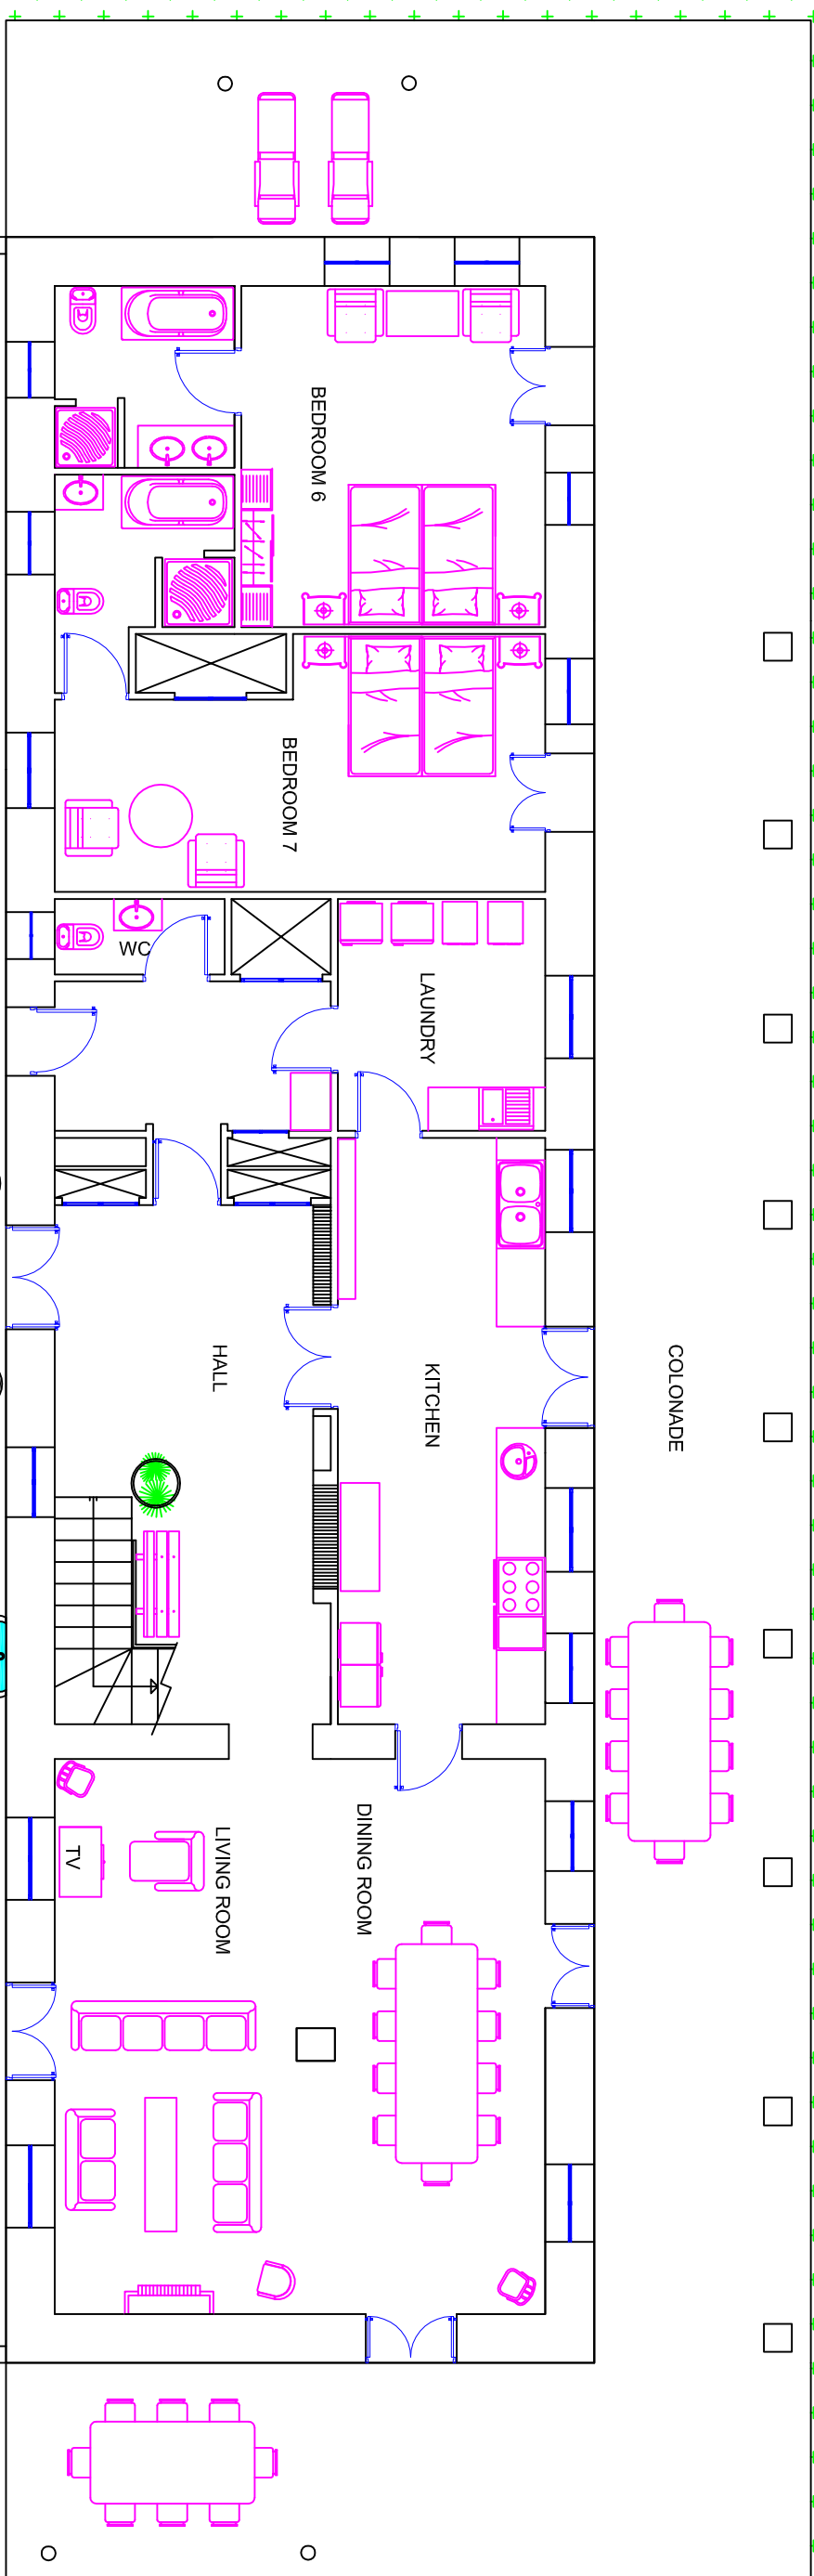

POOL PATH

GROUND FLOOR PLAN

ESCALA :  
1/100

FECHA :  
ENERO 2016